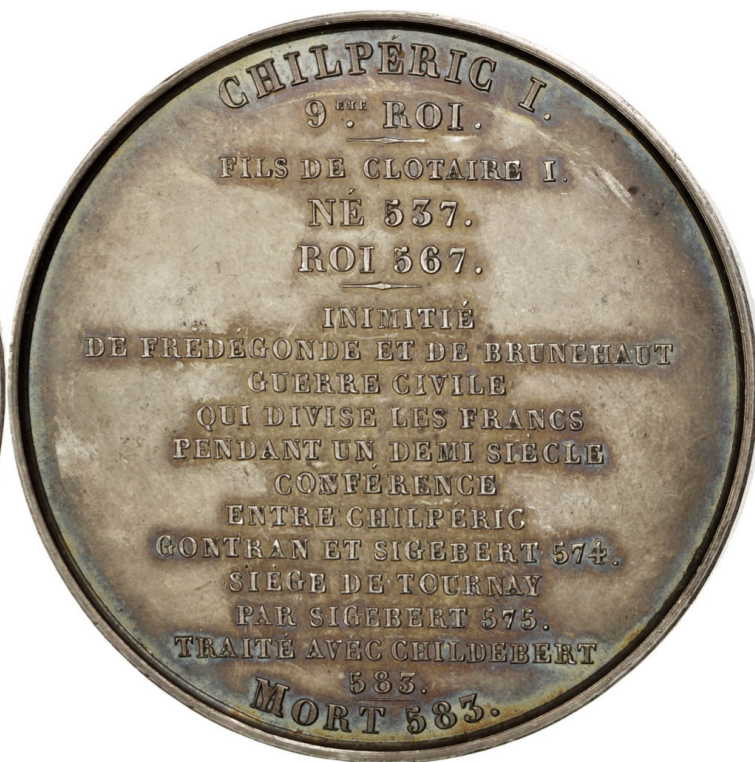

Chilpéric I, Médaille

Reference #69746

Chilpéric I, Médaille, CAQUE, 51mm, Avers: CHILPERIC I ROI / DE FRANCE. / CAQUE 1840. Buste à gauche. Revers: Vie du Roi. Tranche lisse poinçonnée d'une main et de l'inscription CUIVRE. Reflets mordorés. (Medals>French>Former Regime)

- Metal : Copper
- Quality : AU+
- Weight : 79.50g

Price : 210.00€

2020-06-03 11:06:32