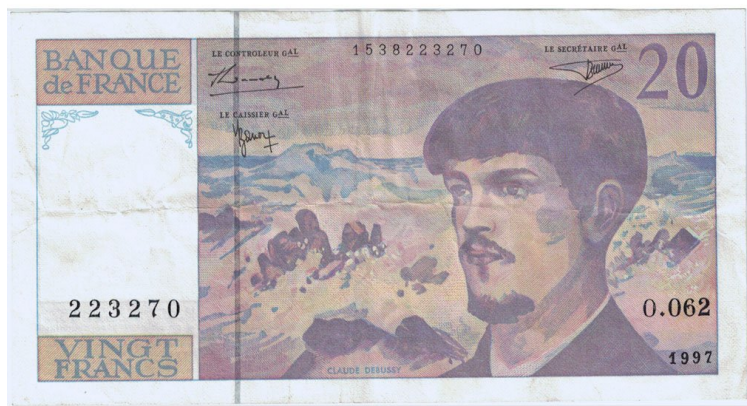

France 20 F 1980-1997 Debussy, 1980, 1997, TTB+KM 151i Fay 66ter.2

Référence : #271971

Qualité du billet : TTB+

Type de billet : Issued Note

Type d'émission : All

Pays : France

Institution monétaire : Banque de France

Valeur faciale : 20 Francs

• Année : 1980

Période d'émission : 1968-81 Issue

• Qualité : TTB+

Année : ...

Prix Vendu

2024-09-21 02:09:45