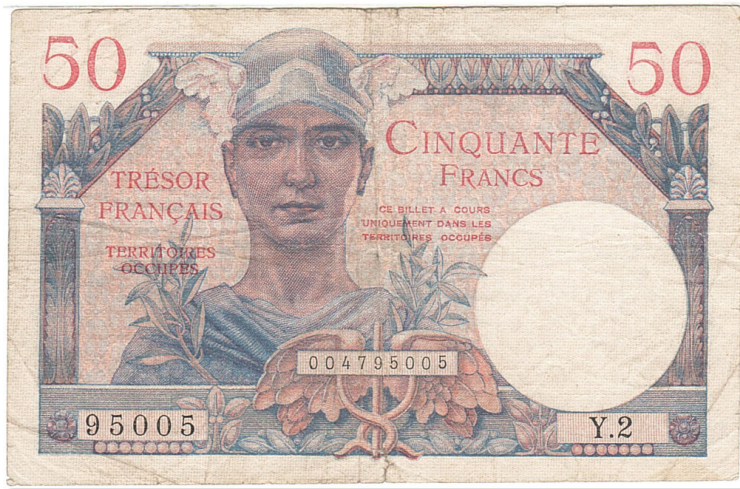

**France, 50 Francs, 1947, KM:M8, 1947, EF(40-45), Fayette:VF 31.1**

Reference #266999

Mercury at center.<br />

Reclining woman.<br />

Blue and Multicolor.<br />

<br />

Banknote condition : EF(40-45)<br />

Note type : Issued Note<br />

· Year : 1947

Issue type : All<br />

· Quality : EF(40-45) Country : France<br />

Price : 100.00€

Year : 1947<br />

...

2022-01-26 08:01:46