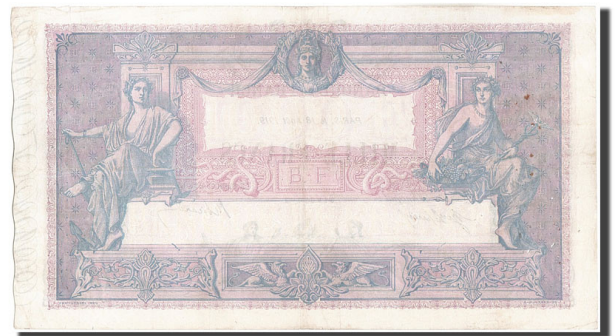

France, 1000 Francs, 1 000 F 1889-1926 Bleu et Rose, 1919, 1919-08-18, KM...

Référence : #209484

Qualité du billet : TTB

Type de billet : Issued Note

Type d'émission : All

Pays : France

Institution monétaire : Banque de France

Valeur faciale : 1000 Francs

• Année : 1919

Année : 1919

• Qualité : TTB

Période d'émission : 1888-89...

Prix 225.00€

2024-09-21 02:09:40