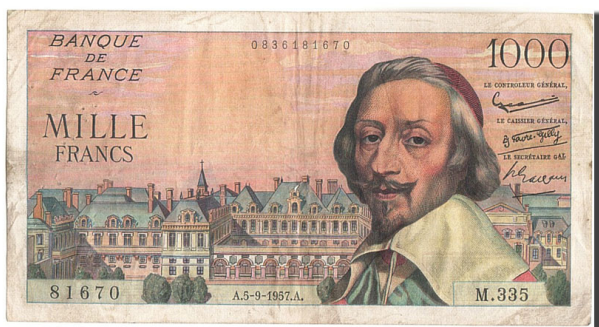

France, 1000 Francs, 1 000 F 1953-1957 Richelieu, 1957, KM:134b, 1957-09-...

Reference #208926

Signature G. Gouin d'Ambrieres, R. Favre-Gilly and P. Gargam. 7.3.1957-5.9.1957.

Palais Cardinal across, Armand du Plessis, Cardinal Richelieu at right.

Town gate (of Richelieu, in Indre et Loire) at right.

Multicolor.

Banknote condition : VF(30-35)

· Year : 1957

Note type : Issued...

· Quality : VF(30-35)

Price : 380.00€

2024-10-13 18:10:39