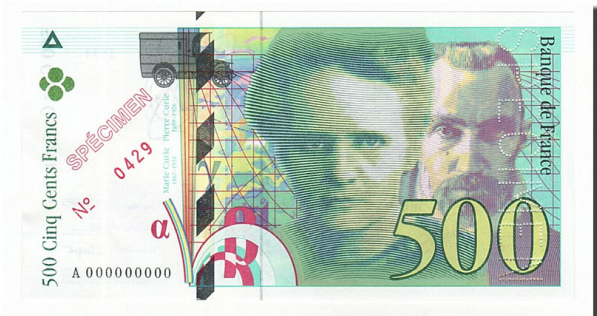

500 Francs type Pierre et Marie Curie, SPECIMEN

Référence : #157240

500 Francs type Pierre et Marie Curie, 1994, Alphabet A 000000000, Spécimen N° 0429, perforé spécimen à droite, les billets de la dernière gamme en spécimen sont rares et très difficiles à trouver, Fayette 76.0, Pick 160s (Billets>Banque De France>500 Francs Pierre et Marie Curie type 1993)

- Année : 1994
- Qualité : SPL

Prix 1,300.00€

2018-09-19 07:09:38