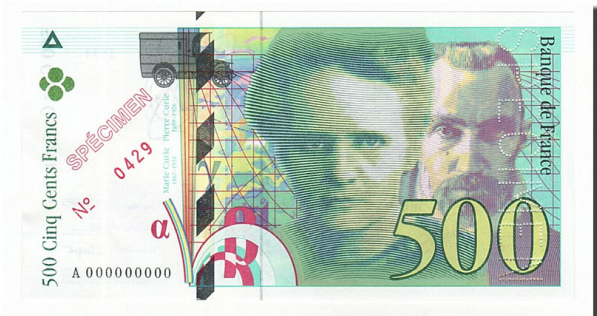

500 Francs type Pierre et Marie Curie, SPECIMEN

Référence : #157240

500 Francs type Pierre et Marie Curie, 1994, Alphabet A 000000000, Spécimen N° 0429, perforé spécimen à droite, les billets de la dernière gamme en spécimen sont rares et très difficiles à trouver, Fayette 76.0, Pick 160s (Billets>Banque De France>500 Francs Pierre et Marie Curie type 1993)

- Année : 1994
- Qualité : SPL

Prix 1,300.00€

2018-12-17 13:12:50