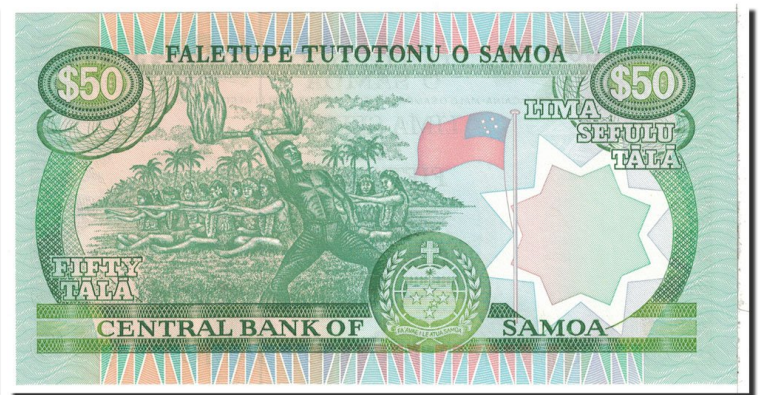

Samoa occidentales, 50 Tala, 1990, KM:29, NEUF

Référence : #120677

Qualité du billet : NEUF

Année : 1990

Type de billet : Issued Note

Type d'émission : All

Pays : Samoa occidentales

Institution monétaire : Faletupe Tutotonu O Samoa

· Année : 1990

KM : 29

· Qualité : NEUF

Période d'émission : 1985 ND...

Prix 50.00€

· Poids : 1.00g

2018-10-20 08:10:51