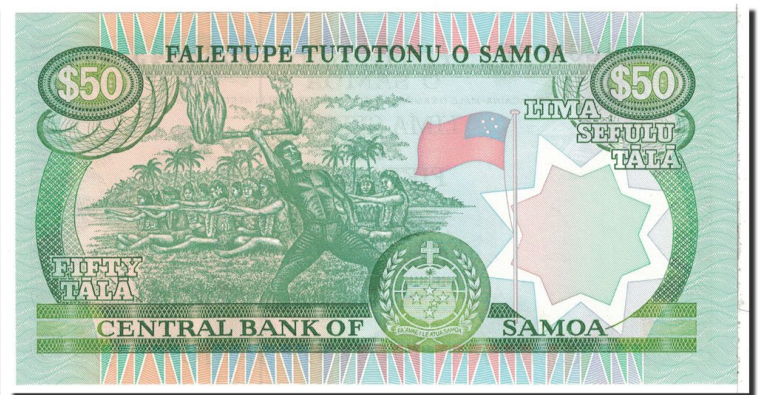

## Samoa occidentales, 50 Tala, 1990, KM:29, NEUF

Référence : #120677

Qualité du billet : NEUF

Année : 1990

Type de billet : Issued Note

Type d'émission : All

Pays : Samoa occidentales

Institution monétaire : Faletupe Tutotonu O Samoa

· Année : 1990

KM : 29

· Qualité : NEUF

Période d'émission : 1985 ND...

Prix 50.00€

· Poids : 1.00g

2018-03-19 08:03:21