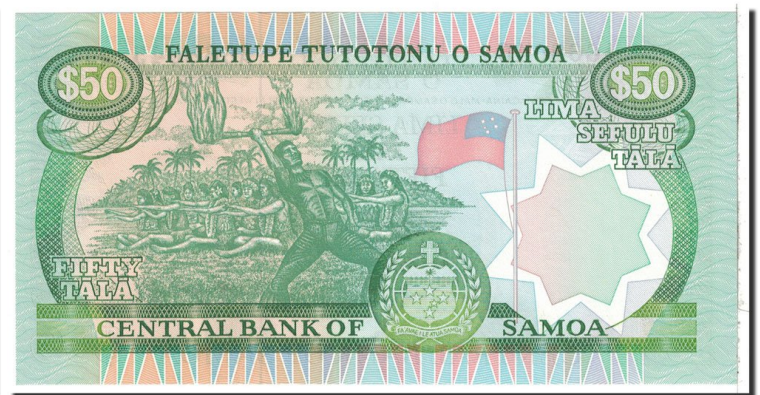

## Samoa occidentales, 50 Tala, 1990, KM:29, NEUF

Référence : #120677

Qualité du billet : NEUF

Année : 1990

Type de billet : Issued Note

Type d'émission : All

Pays : Samoa occidentales

Institution monétaire : Faletupe Tutotonu O Samoa

· Année : 1990

KM : 29

· Qualité : NEUF

Période d'émission : 1985 ND...

Prix 50.00€

· Poids : 1.00g

2018-06-22 08:06:12