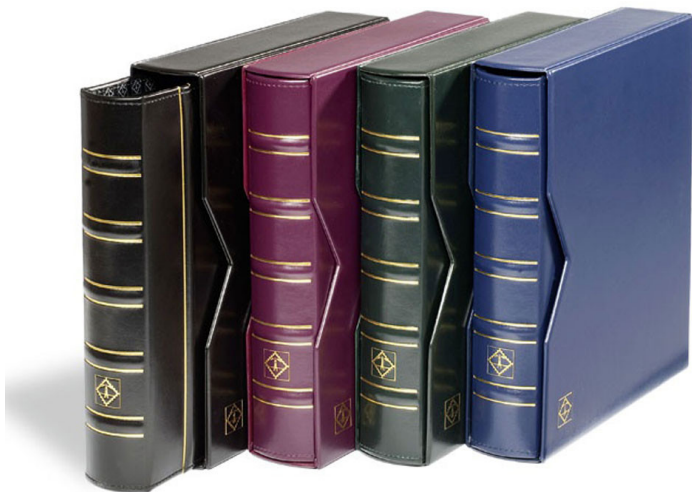

**Classeur, Bleu, avec 10 recharges, avec étui de protection, Leuchtturm:321845**

Référence : #1031

Couleur : Bleu

Type de fournitures : Classeur

Nombre de recharges incluses : avec 10 recharges

Avec Etui de protection : avec étui de protection

Leuchtturm : 321845

Poids : 600,00 gr (Fournitures & équipements>Monnaies>Classeurs>Classeur)

Prix 34.95€

2019-03-20 04:03:18