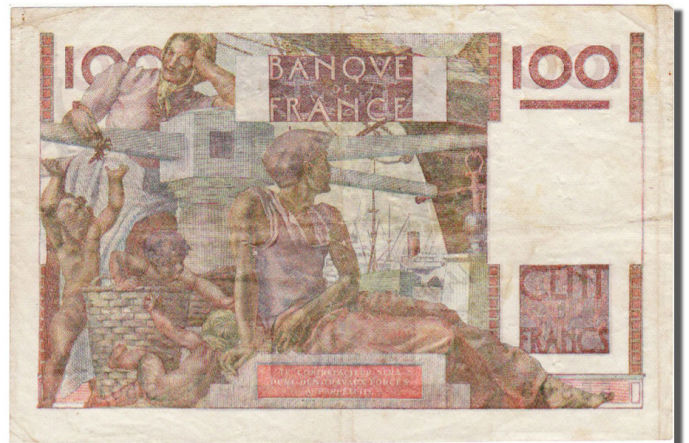

100 Francs type Jeune Paysan " Filigrane inversé "

Référence : #100780

100 Francs type Jeune Paysan " Filigrane inversé ", 2 Octobre 1952, Alphabet S 501, Fayette 28 bis 1 (Billets>Banque De France>100 Francs Jeune Paysan type 1945 « Filigrane inversé »)

- Année : 1952
- Qualité : TTB

Prix 110.00€

2019-03-26 10:03:31